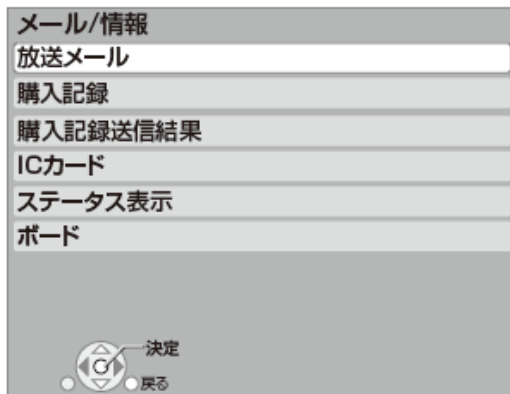

TZ-BDW900PW / TZ-BDT910P

1  を押す

2 「その他の機能へ」を選び、 を押す

3 「メール / 情報」を選び、 を押す

4 項目を選び、 を押す

例)

IC カード

B-CASカードやC-CASカードの番号などを確認できます。

 その他の情報を見るには

- [赤]:C-CAS カード情報を表示
- [緑]:CATV-ID 情報を表示

※CATV-IDがSTBIDとなります。