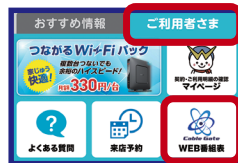

WEB番組表(CableGate)のご利用方法

1. 1 ウィンディの **公式LINE** を登録
2. 2 トーク画面より「ご利用者さま」のタブをタップし、右下の「**WEB番組表**」のボタンをタップ

▼ LINE友だち登録

チャンネル名の欄をクリックして各チャンネルのホームページへ進むことで、月刊番組表等を確認することもできます。