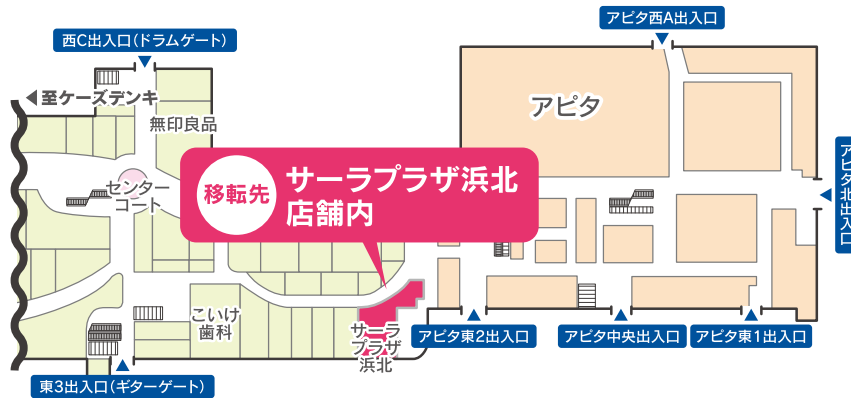

ウィンディSTATIONはプレ葉ウォーク浜北へ移転しました。

サービスのご案内やご加入後のサポートなど、
ウィンディスタッフが対応いたします!!

プレ葉ウォーク浜北(1F)サーラプラザ浜北店舗内へ移転しました

■ プレ葉ウォーク浜北 1Fフロアマップ

ご来店記念品 4/28日まで

アンケート回答でプレゼント!
**浜松市指定家庭用
ゴミ袋**(45L×10枚)

※1組様1回限り。※数に限りがございます。

**ウィンディひかり
相談会開催!**
4/20・21日
〈開催時間〉10:00~18:00